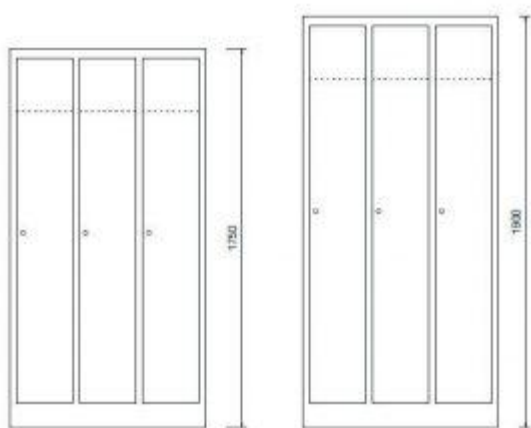

NCS-S 6030-B70G

NCS-S 1060-Y40R

NCS-S 0540-Y10R

weitere Farben
auf Anfrage
möglich / auch
Kombinationen

Mögliche Höhen

Mögliche Fachanordnungen und Unterteilungen
der Höhe 1900 mm: